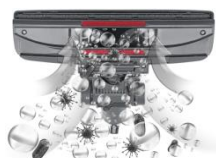

Wysoka skuteczność odkurzania dywanów i podłóg twardych